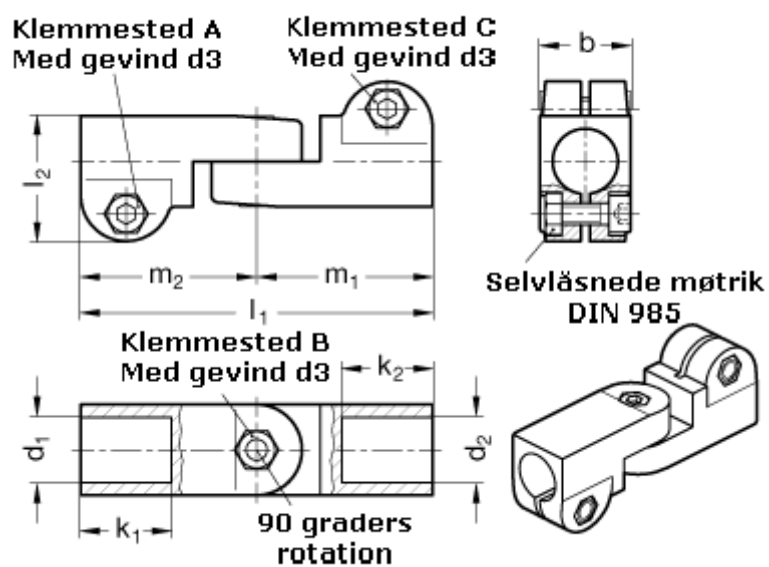

Varenummer: 20285B18B122SW
Beskrivelse: E+G laskeforbindelse
GN285-B18-B12-2-SW

Mål

$b = 25$	$m_1 = 48.5$
$d_1 = B18$	$m_2 = 48.5$
$d_2 = B12$	
$d_3 = M 6$	
$k_1 = 25$	
$k_2 = 25$	
$l_1 = 97$	
$l_2 = 34.5$	